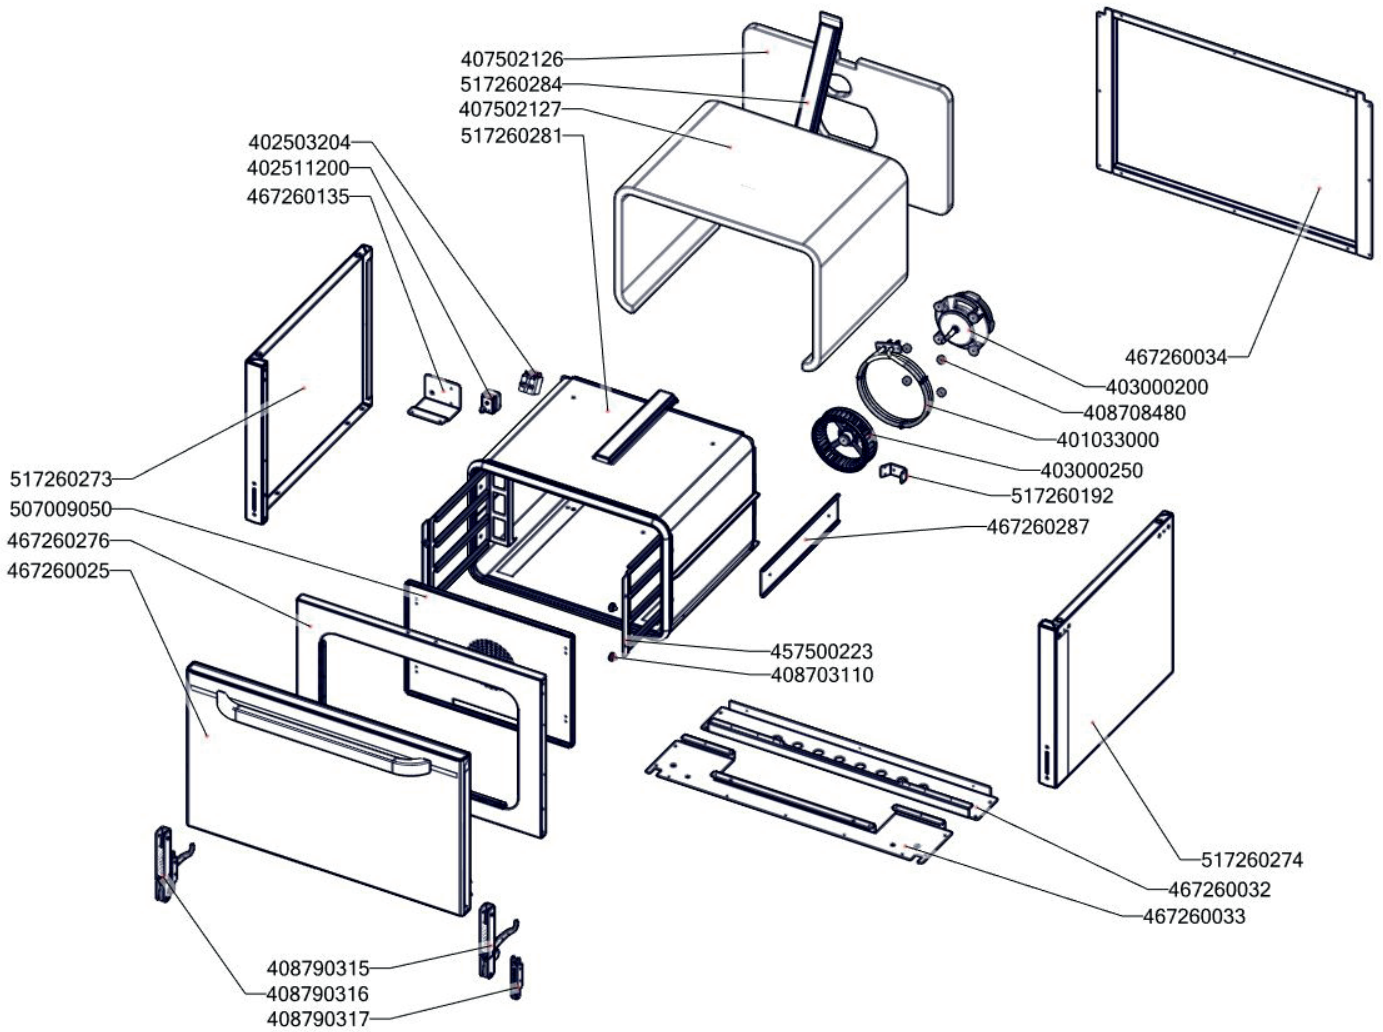

# Exploded view

SPQT 780/11 E

POLOŽKA	ČÍSLO	POLOŽKA	ČÍSLO
Matka vývodky PG 21	402086221	Těsnění dveří trouby PT	409081000
Kabelová vývodka PG 21	402086021	polotovary PT 9612 vnitřní kryt	507009050
Plotýnka elektrická 220x220, 2600 W	408790104		
Termostat pojistný 360°C 1 fáz. PT, BR-G	402511200		
Termostat pracovní 50-310°C s vypínačem L700	402503204		
Přepínač otočný SPE keramický - fastony	401505114		
Kontrolka kulatá zelená LED L700	401515151		
Kontrolka kulatá bílá LED L700	401515152		
Motor ventilátoru PT	403000200		
Kondenzátor motoru PT	401590400		
Topné těleso PT 3000 W	401033000		
Oběžné kolo ventilátoru PT	403000250		
Distanční trubička - motor PT	408708480		
Pant trouby CF - kladka	408790317		
Regulační knoflík chrom L700 E	402590705		
Podložka regulačního knoflíku L700 chrom	402590707		
Samolepící značka - sporák	402594034		
Samolepící značka - šípka	402594033		
Samolep. etiketa se stupnicí SP-E L700	402594090		
Samolep. etiketa se stupnicí FT-E L700	402594088		
Rošt komínku L700 posmaltovaný - nákup	408700105		
Noha stavitelná nerez + nerez noha	407812200		
NM70024 Zadní kryt 780	467350024		
NM70023 Zadní výztuha 780	467350023		
NM70012 Dvířka rozvaděče	467350012		
PT9614 - držák kapilár	457500140		
PT9622 L - zásuv levý	457500222		
PT9622 P - zásuv pravý	457500223		
PT9621 - podložka	457500210		
SP70010 krycí plech SPE740Q	467260010		
SP70204 stahovací výztuha SPE780	467260204		
SP70222 mezivýztuha SPQ	467260222		
SP70034 zadní kryt podstavy SPTG 780	467260034		
SP70287 lišta izolace trouby	467260287		
SP70135 držák stykače SPT-780-21 GE	467260135		
polotovary SP70277 korpus trouby SPT-780-11	517260277		
polotovary NM70025 levá bočnice topu L700	517350025		
polotovary SPQ70219 držák ploten komplet SPQ780	517260219		
polotovary NM70026 pravá bočnice topu L700	517350026		
polotovary SP71071 Vrchní deska SPQ-780 - čištěná	517261071		
polotovary NM70063 rozvaděč PG21	517350063		
polotovary SP70281 komora trouby SPT-780-11	517260281		
polotovary SP70284 komínek horní SPT-780-11 - bodování	517260284		
polotovary SP70300 panel přední SP-780-11 E	517260300		
polotovary SP70215 dveře trouby SPT-700	517260215		