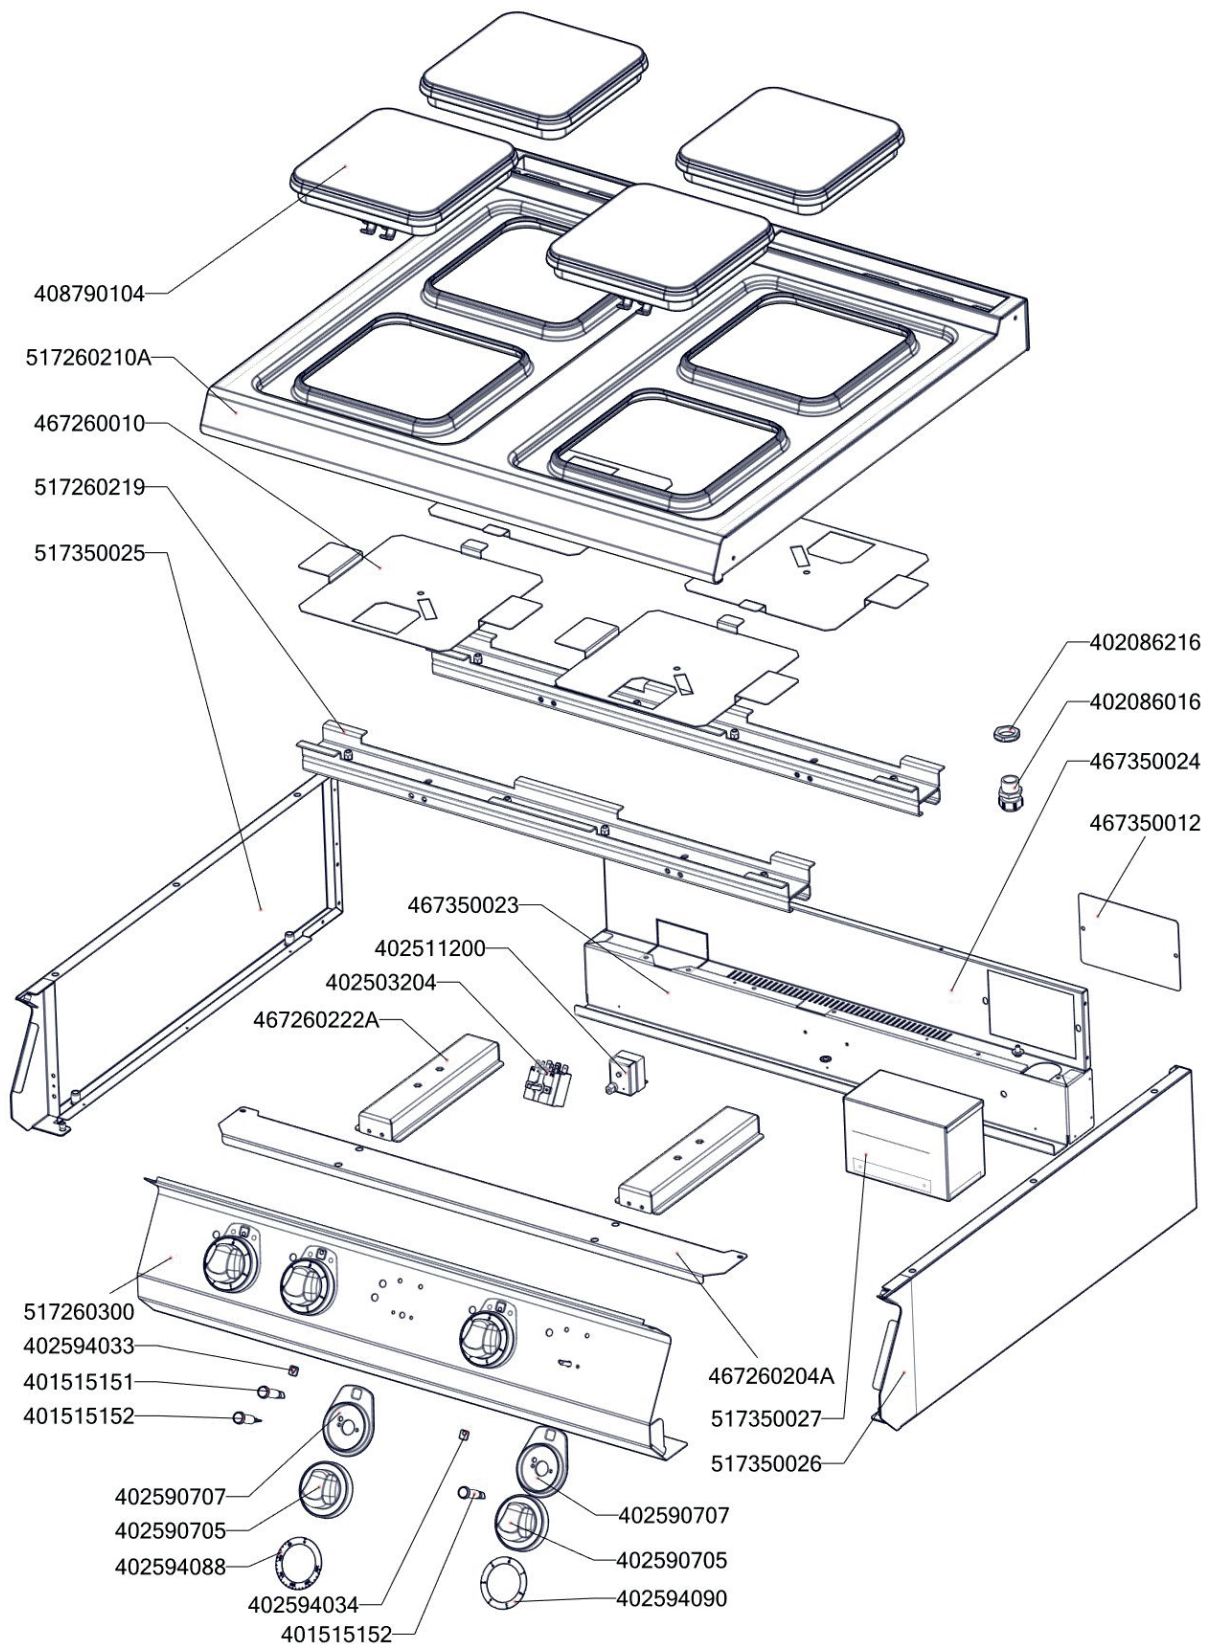

Exploded view

SPQT 780/11 E

ROZKRES 1/2